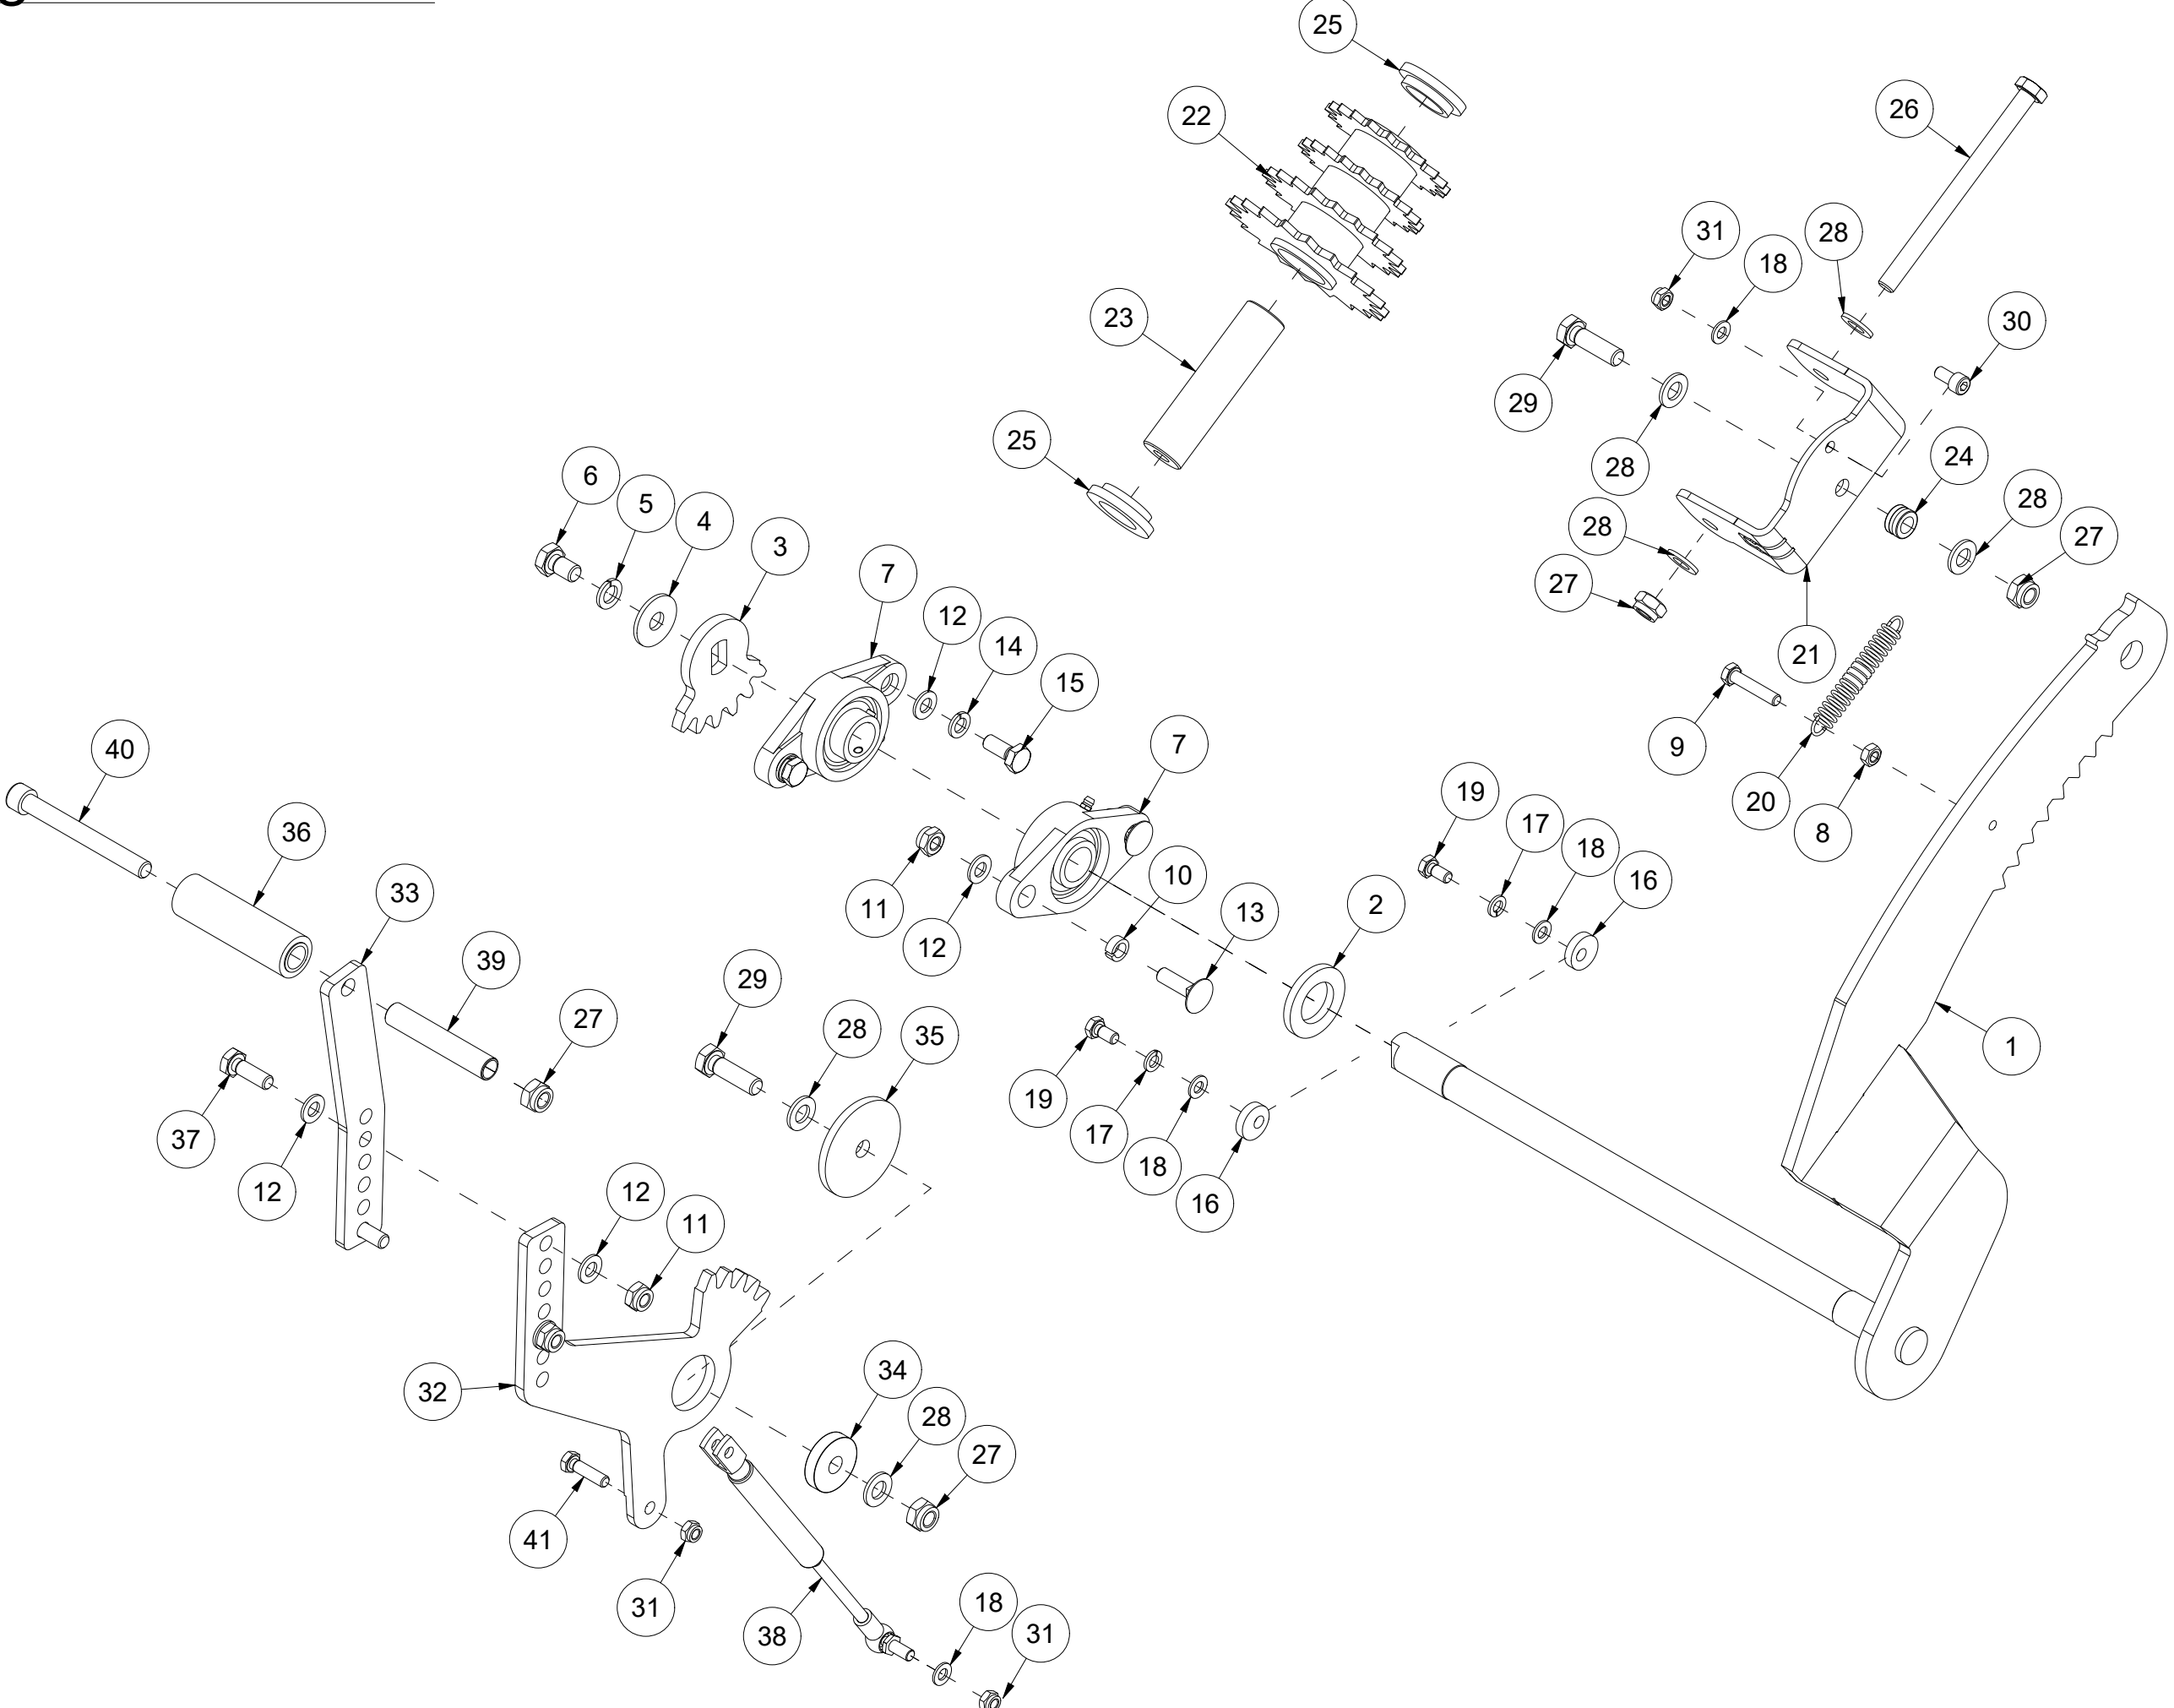

003 Log holder VM370

Pos	Qty	Article no	Designation
1	1	41311058	Log holder
2	1	41311113	Spacer ring
3	1	41311111	Actuator
4	1	2533090	Body washer M12 EIZn DIN 9021
5	1	2534069	Spring washer M12 EIZn DIN 127
6	1	2422344	Hexagon screw M12x20 EIZn 8.8 DIN 933
7	2	2954169	Flange bearing UCFL 205 25mm
8	1	2481609	Hexagon nut M8 EIZn DIN 934
9	1	2422252	Hexagon screw M8x40 EIZn 8.8 DIN 931
10	4	41111067	Bushing
11	4	2483610	Locking nut M10 EIZn DIN 985
12	8	2531060	Washer M10 EIZn DIN 125
13	2	2344332	Locking screw M10x35 EIZn 8.8 DIN 603
14	2	2534060	Spring washer M10 EIZn DIN 127
15	2	2422297	Hexagon screw M10x25 EIZn 8.8 DIN 933
16	2	41311065	Adjustment washer
17	2	2534047	Spring washer M8 EIZn DIN 127
18	4	2531047	Washer M8 EIZn DIN 125
19	2	2422240	Hexagon screw M8x16 EIZn 8.8 DIN 933
20	1	2913028	Extension spring Dt2,0 Dy15 L70 St
21	1	41311109	Bracket
22	1	41311046	Log holder wheel
23	1	41311054	Sleeve
24	1	41301090	Sliding bearing
25	2	41201168	Plastic bearing Ø30/50x12
26	1	2422371	Hexagon screw M12x160 EIZn 8.8 DIN931
27	4	2483611	Locking nut M12 EIZn DIN 985
28	6	2531069	Washer M12 EIZn DIN 125
29	2	2422352	Hexagon screw M12x40 EIZn 8.8 DIN 933
30	1	2472310	Unbrako cylinder screw M8x16 EIZn DIN 912
31	3	2483609	Locking nut M8 EIZn DIN 985
32	1	41311110	Arm
33	1	41311123	Extender
34	1	41311060	Sliding bearing
35	1	41311061	Washer ø12,5/70x6
36	1	2245066	Plastic handle
37	2	2422299	Hexagon screw M10x30 EIZn 8.8 DIN 933
38	1	2915111	Gas spring L265 SL80 400N Gaffel Ø8 - Kule M8
39	1	31181062	Bushing
40	1	2477366	Unbrako cylinder screw M12x110 EIZn DIN 912
41	1	2422248	Hexagon screw M8x30 EIZn 8.8 DIN 933