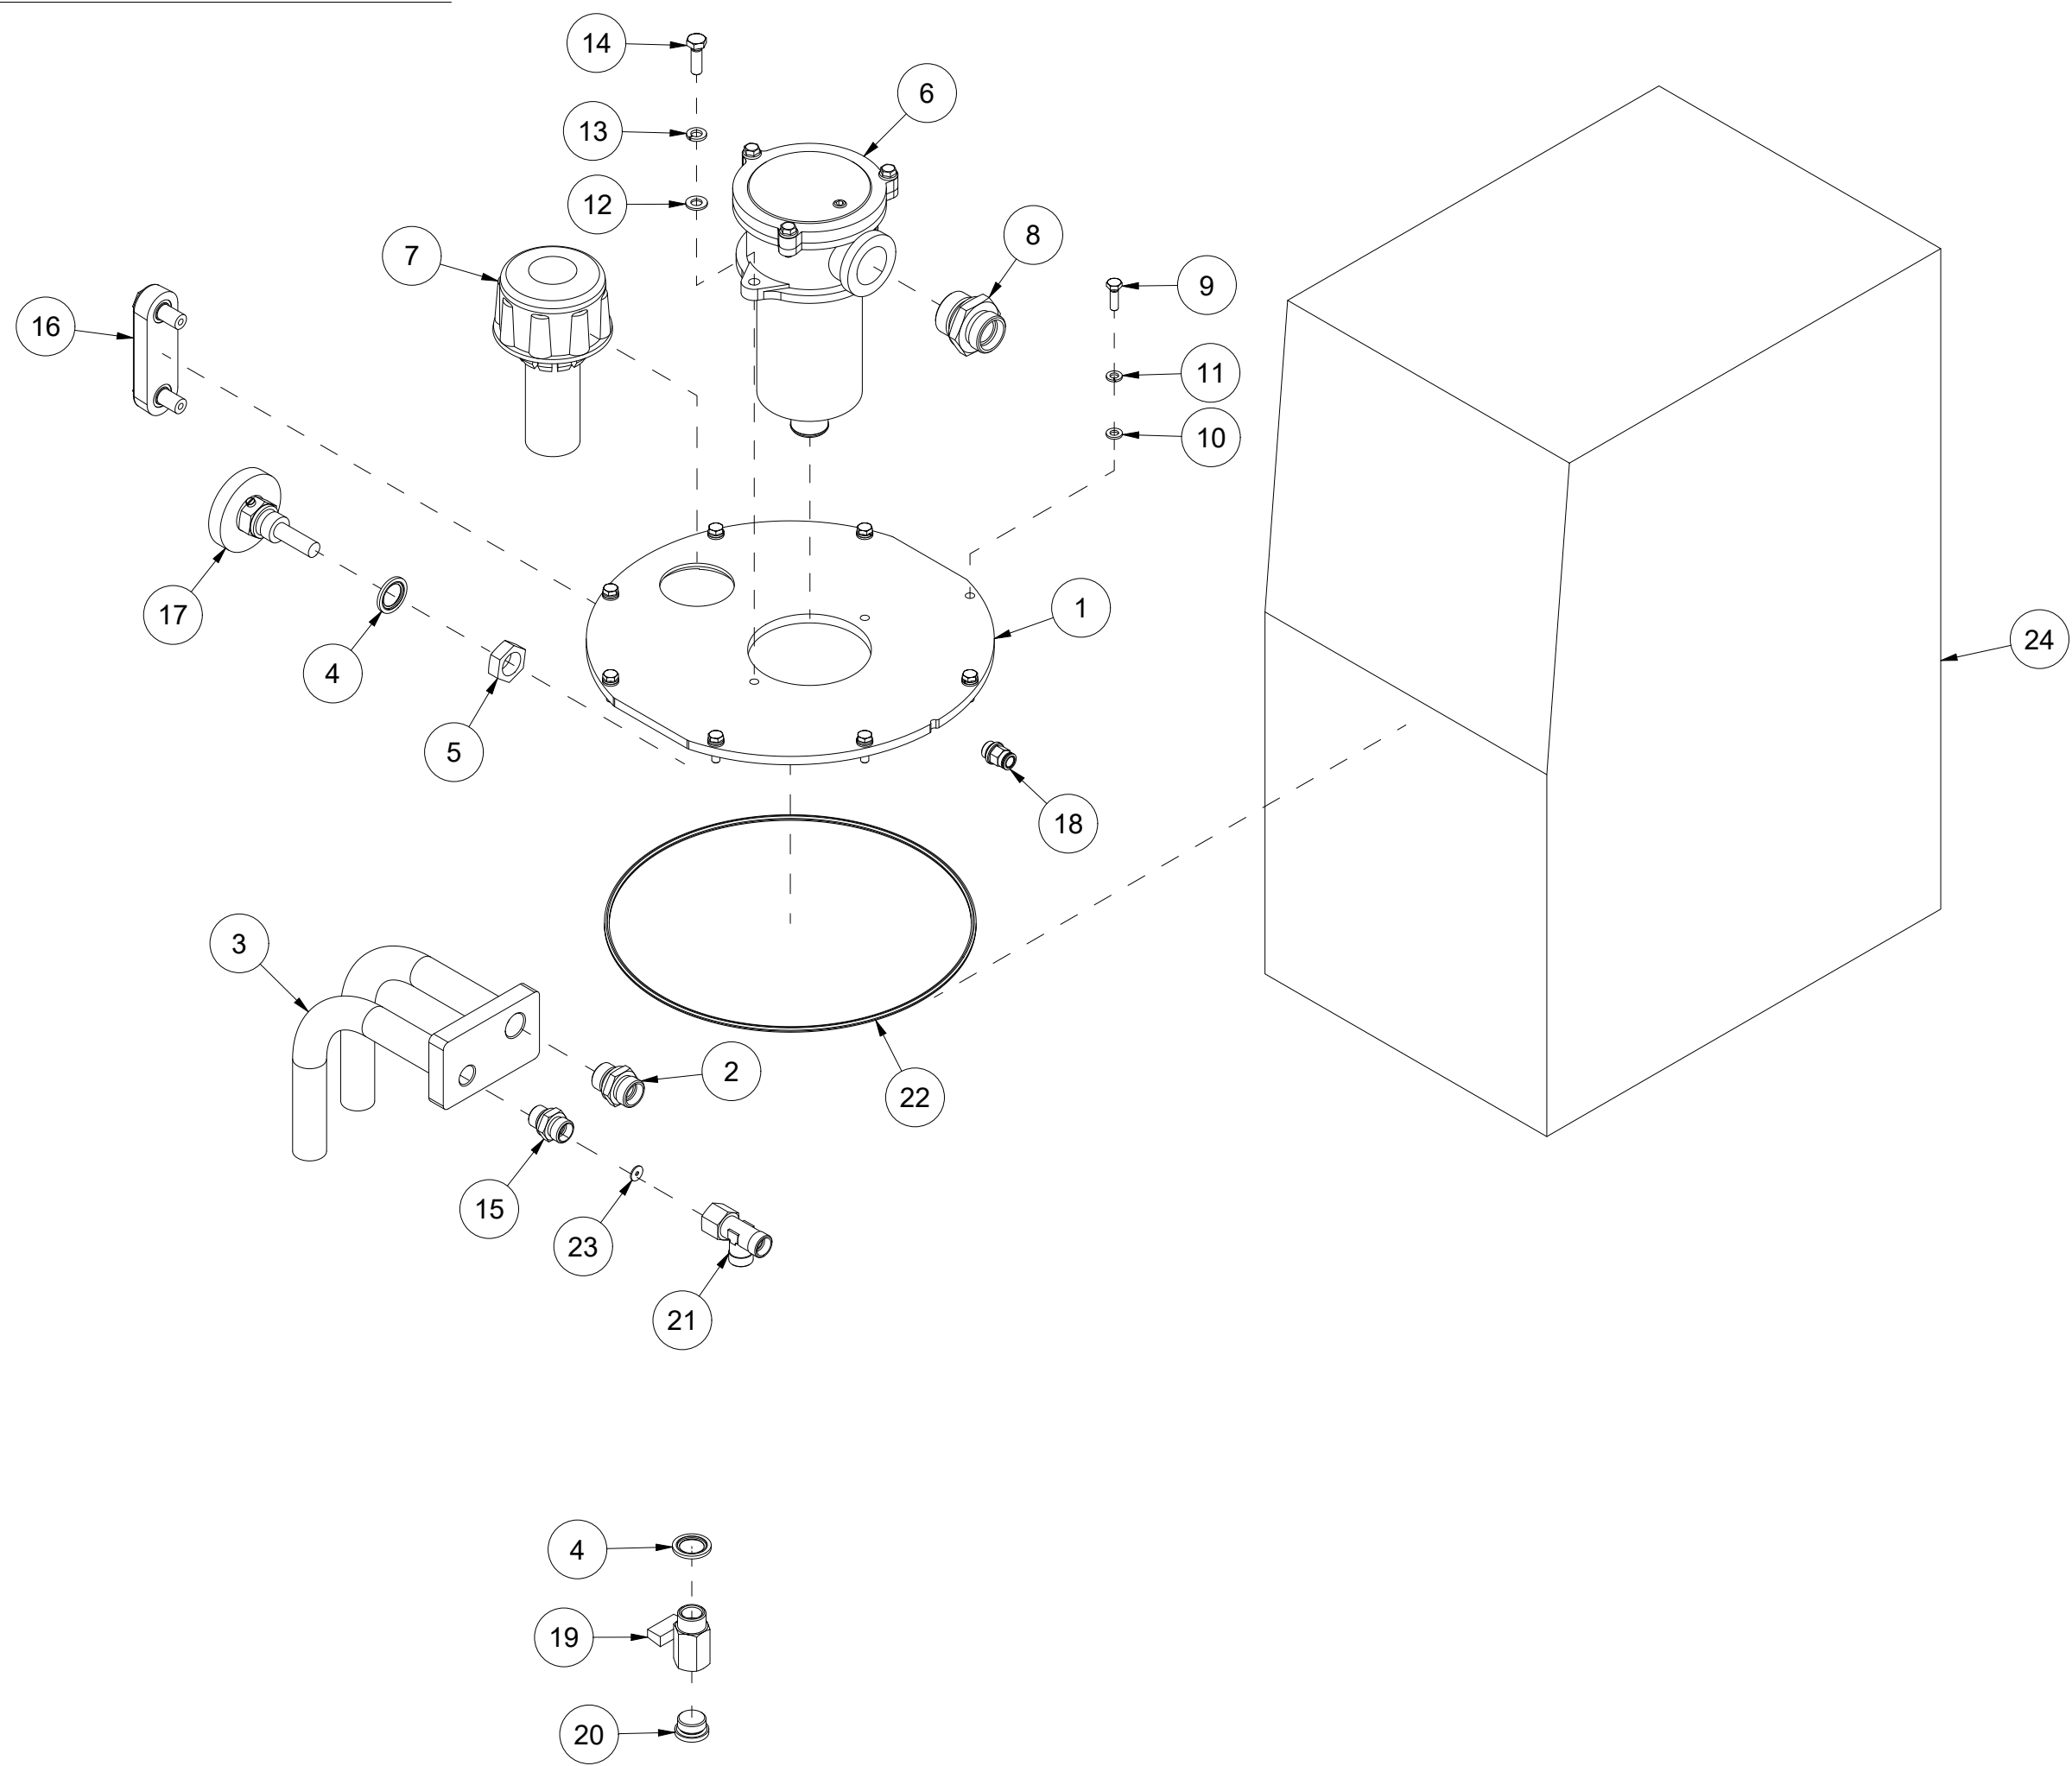

005 Hydraulic tank VM370

Pos	Qty	Article no	Designation
1	1	41311081	
2	1	2957768	Hexagon nipple GEK BSP 1/2" L15 ED
3	1	41311074	Return pipe
4	2	2957861	Hydraulic gasket 1/2"
5	1	2482209	Nut 6kt.1/2" BSP flat galv.
6	1	2251064	Return filter
7	1	2931018	Filling cap
8	1	2957781	Hexagon nipple GEK BSP 1" L22 ED
9	8	2422205	Hexagon screw M6x20 EIZn 8.8 DIN 933
10	8	2531039	Washer M6 EIZn DIN 125
11	8	2534039	Spring washer M6 EIZn DIN 127
12	2	2531047	Washer M8 EIZn DIN 125
13	2	2534047	Spring washer M8 EIZn DIN 127
14	2	2422246	Hexagon screw M8x25 EIZn 8.8 DIN 933
15	1	2957749	Hexagon nipple GEK BSP 3/8" L12 ED
16	1	2957821	Sight glass M12 L-76mm
17	1	2957825	Thermometer
18	1	2957818	Flash fittings 8mm 1/4" straight
19	1	2957601	Ball valve mini 1/2" in/out threads
20	1	2957421	Plug 1/2" w/Gasket brass. chrome
21	1	2957723	T-Hexagon nipple EVLK 12L
22	1	2233266	X Ring 266,29x3,53
23	1	41311176	Nozzle Ø3,2/12x1
24	1	41311004	Hydraulic oil