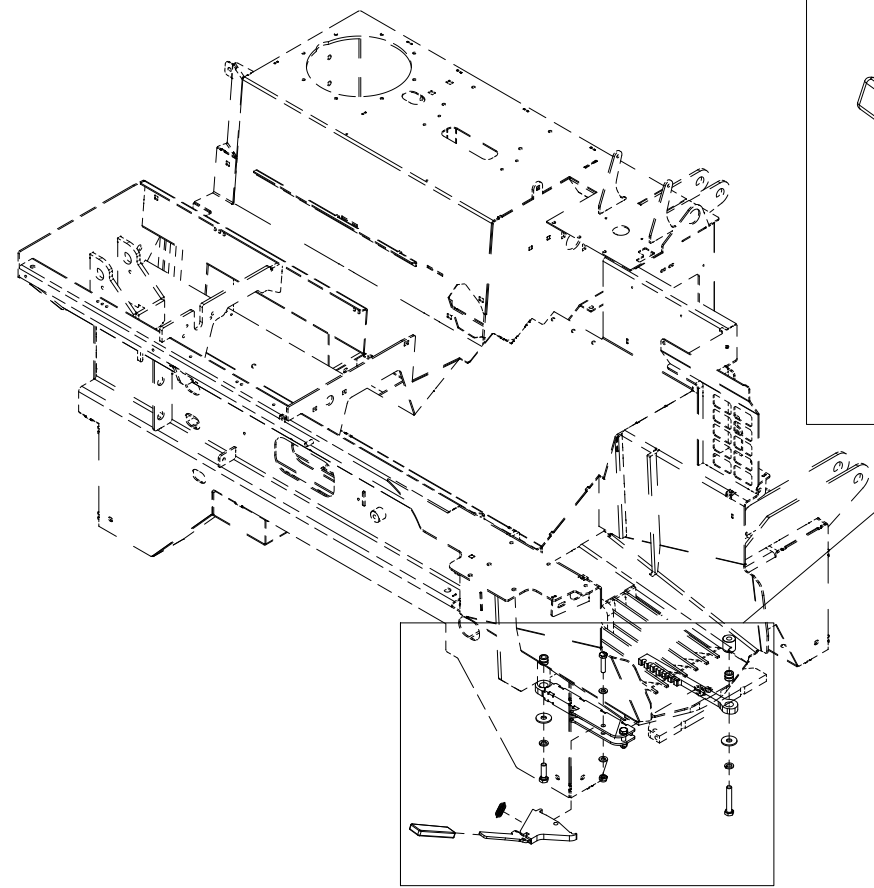

010 Sideways conveyor VM370

Pos	Qty	Article no	Designation
1	1	41201058	Adjustment mechanism
2	1	41201056	Locking lever
3	1	2245062	Plastic handle
4	1	41201054	Adjustment rod
5	2	41301089	Sliding bearing
6	2	2533090	Body washer M12 EIZn DIN 9021
7	2	2534069	Spring washer M12 EIZn DIN 127
8	1	2422352	Hexagon screw M12x40 EIZn 8.8 DIN 933
9	4	2531060	Washer M10 EIZn DIN 125
10	2	2483610	Locking nut M10 EIZn DIN 985
11	2	2422305	Hexagon screw M10x45 EIZn 8.8 DIN 931
12	1	41311107	Sleeve
13	1	2422361	Hexagon screw M12x70 EIZn 8.8 DIN 931
14	1	41201374	Extension spring Dt2,0 Dy15 L70 St Rød