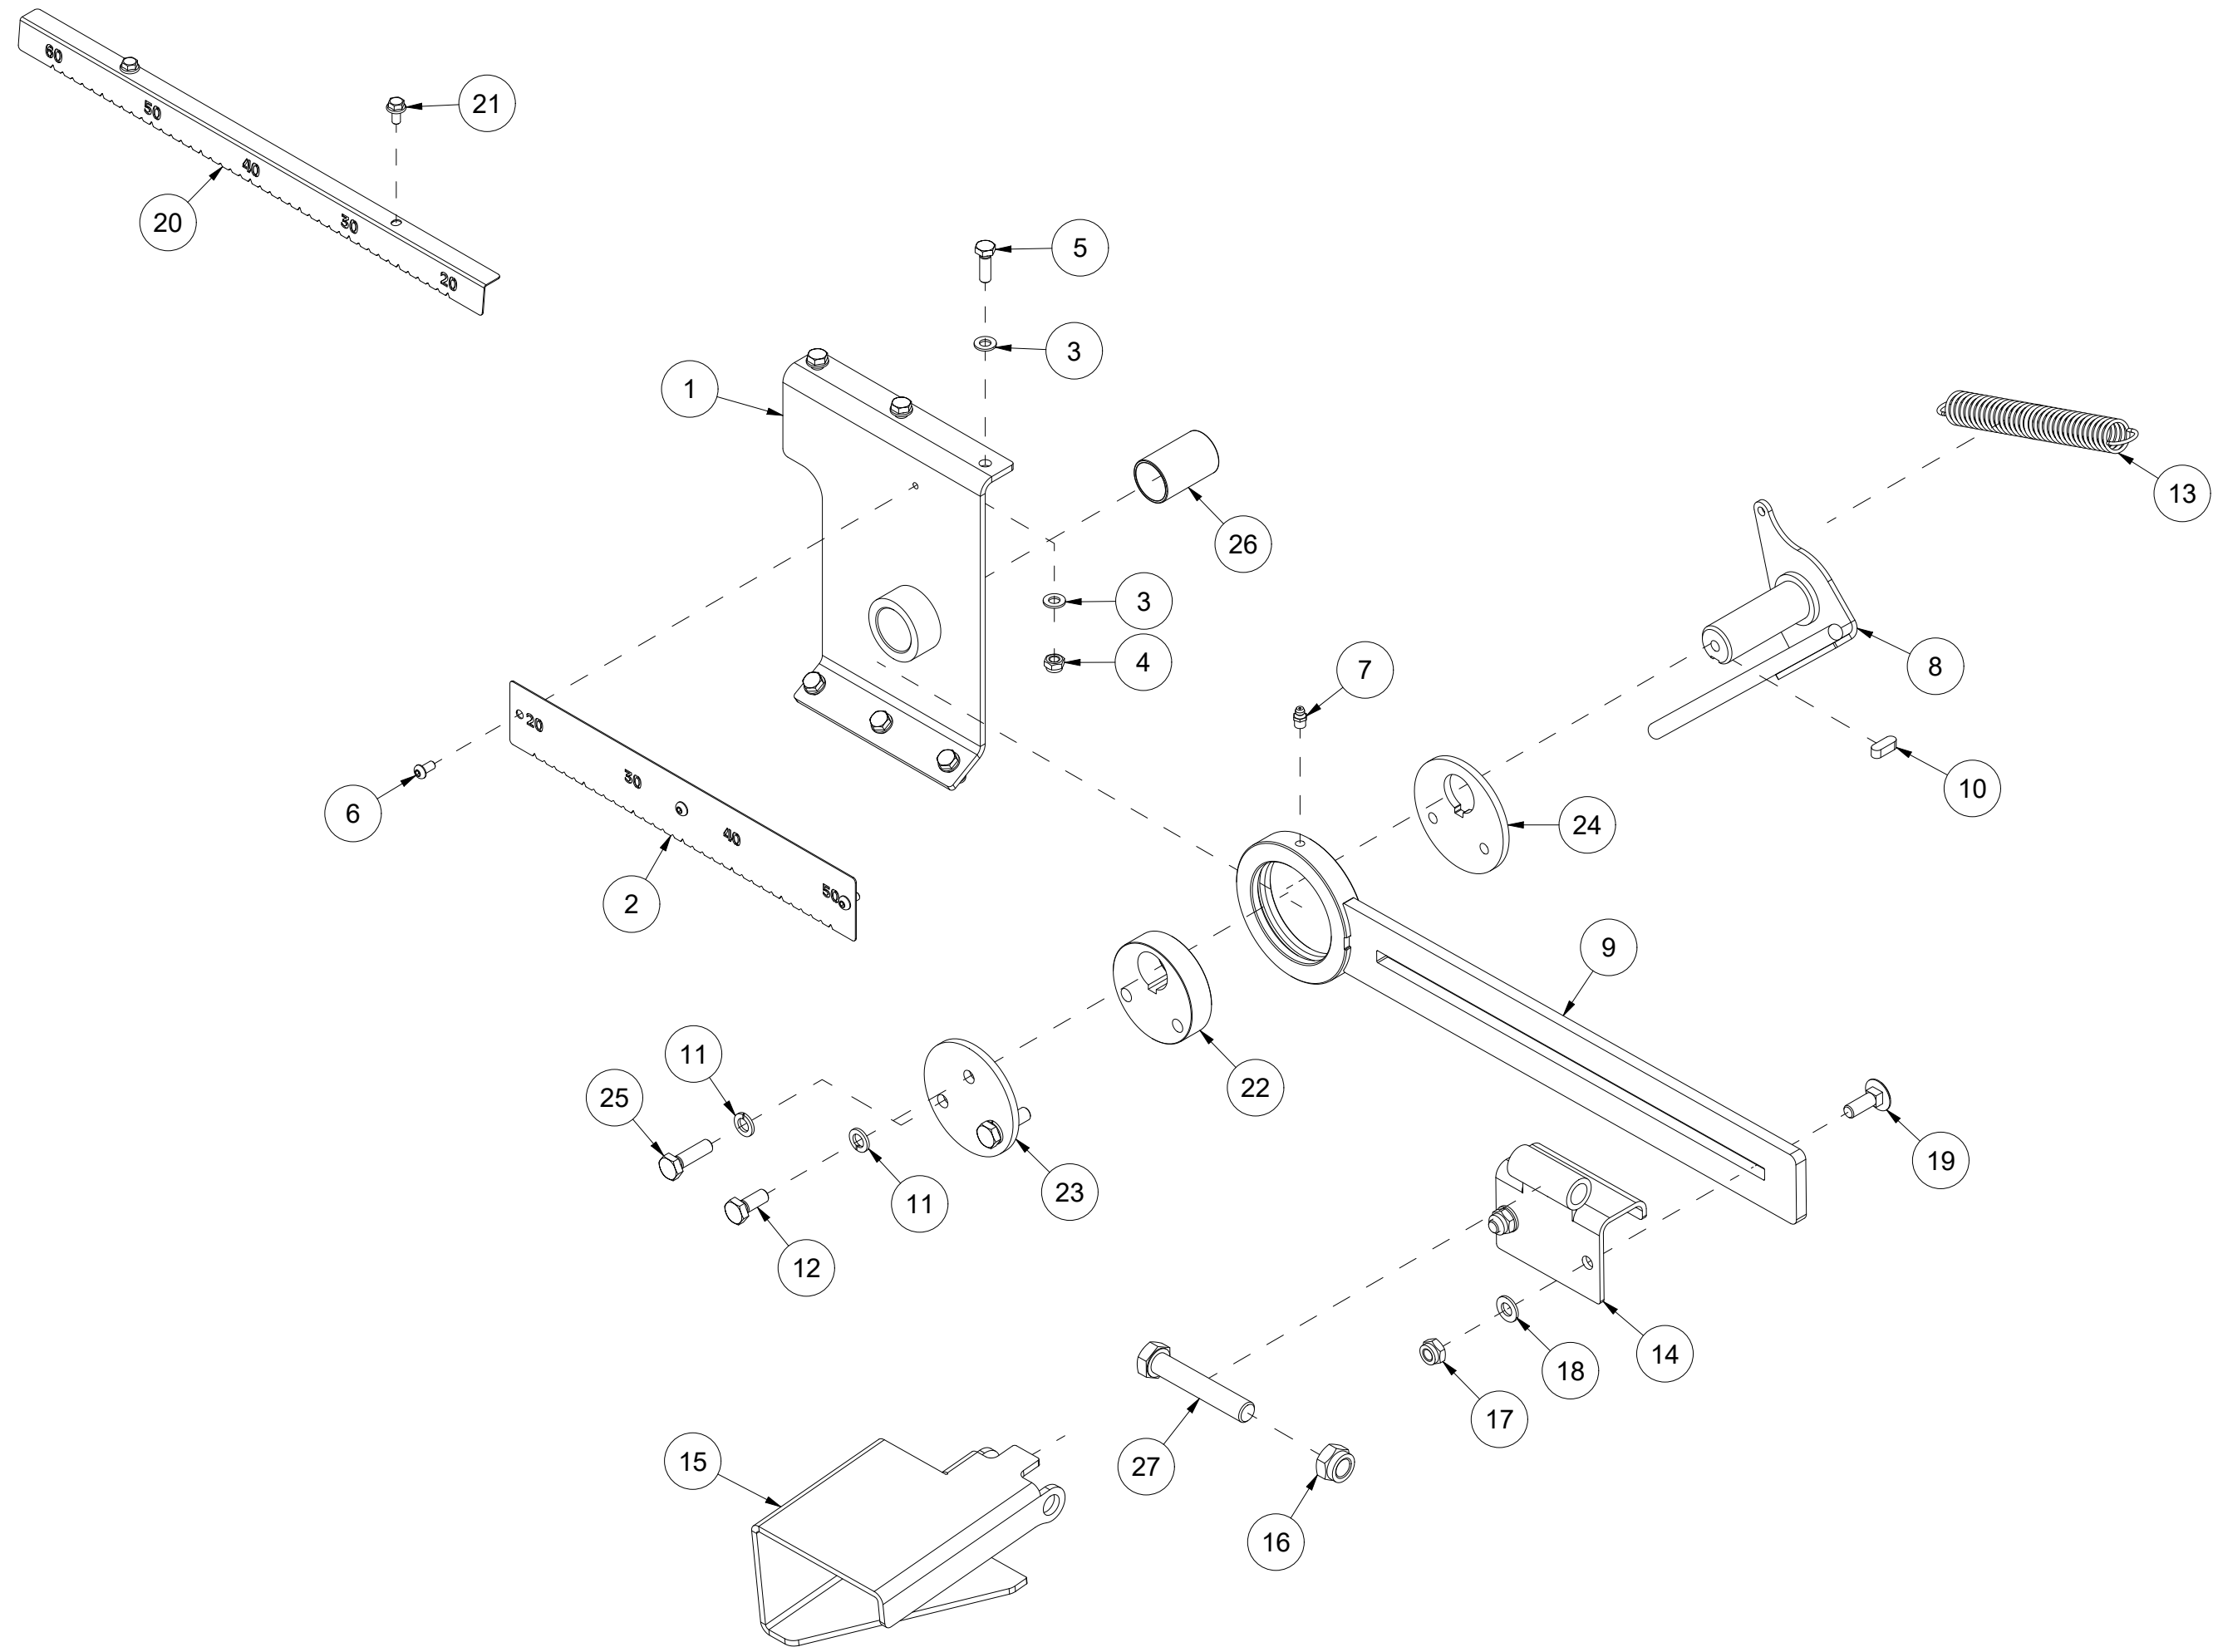

# 001 Chassis VM370

Pos	Qty	Article no	Designation
1	1	41311105	Side cover
2	12	2451196	Hexagon screw with flange M6x10 EIZn 8.8 DIN 6921
3	1	2935131	Adhesive label 132x72, 400 rpm
4	2	2551730	Drawbar bolt cat. 2 Ø28x95
5	2	2556142	Linch pin Ø10x40
6	1	14131161	Safety switch bracket
7	1	41311121	Funnel
8	1	41311181	Cover
9	1	41311001	Chassis VM370
10	2	2451197	Hexagon screw with flange M6x12 EIZn 8.8 DIN6921

# 002 Log stop VM370

Pos	Qty	Article no	Designation
1	1	41311148	Bracket
2	1	41311144	Length indicator
3	12	2531047	Washer M8 EIZn DIN 125
4	6	2483609	Locking nut M8 EIZn DIN 985
5	6	2422246	Hexagon screw M8x25 EIZn 8.8 DIN 933
6	3	2476197	Hex round head screw M6x12 EIZn ISO 7380
7	1	2478407	Grease nipple, straight M8
8	1	41311027	Log stopper shaft
9	1	41311010	Log stopper holder
10	1	2115126	Cotter 8x7 L22 St DIN 6885A
11	3	2534060	Spring washer M10 EIZn DIN 127
12	1	2422297	Hexagon screw M10x25 EIZn 8.8 DIN 933
13	1	2913030	Extension spring Dt2,5 Dy25 L100 St
14	1	41311140	Bracket
15	1	41311141	Log stopper plate
16	1	2483613	Locking nut M16 EIZn DIN 985
17	2	2483610	Locking nut M10 EIZn DIN 985
18	2	2531060	Washer M10 EIZn DIN 125
19	2	2344331	Locking screw M10x30 EIZn 8.8 DIN 603
20	1	41311120	Length indicator
21	2	2451197	Hexagon screw with flange M6x12 EIZn 8.8 DIN6921
22	1	41311166	Eccentric
23	1	41311167	Striking-plate
24	1	41311168	Striking-plate
25	2	2422301	Hexagon screw M10x35 EIZn 8.8 DIN 933
26	1	2245230	Plastic bearing 30x34x52
27	1	2422501	Hexagon screw M16x90 EIZn 8.8 DIN 931